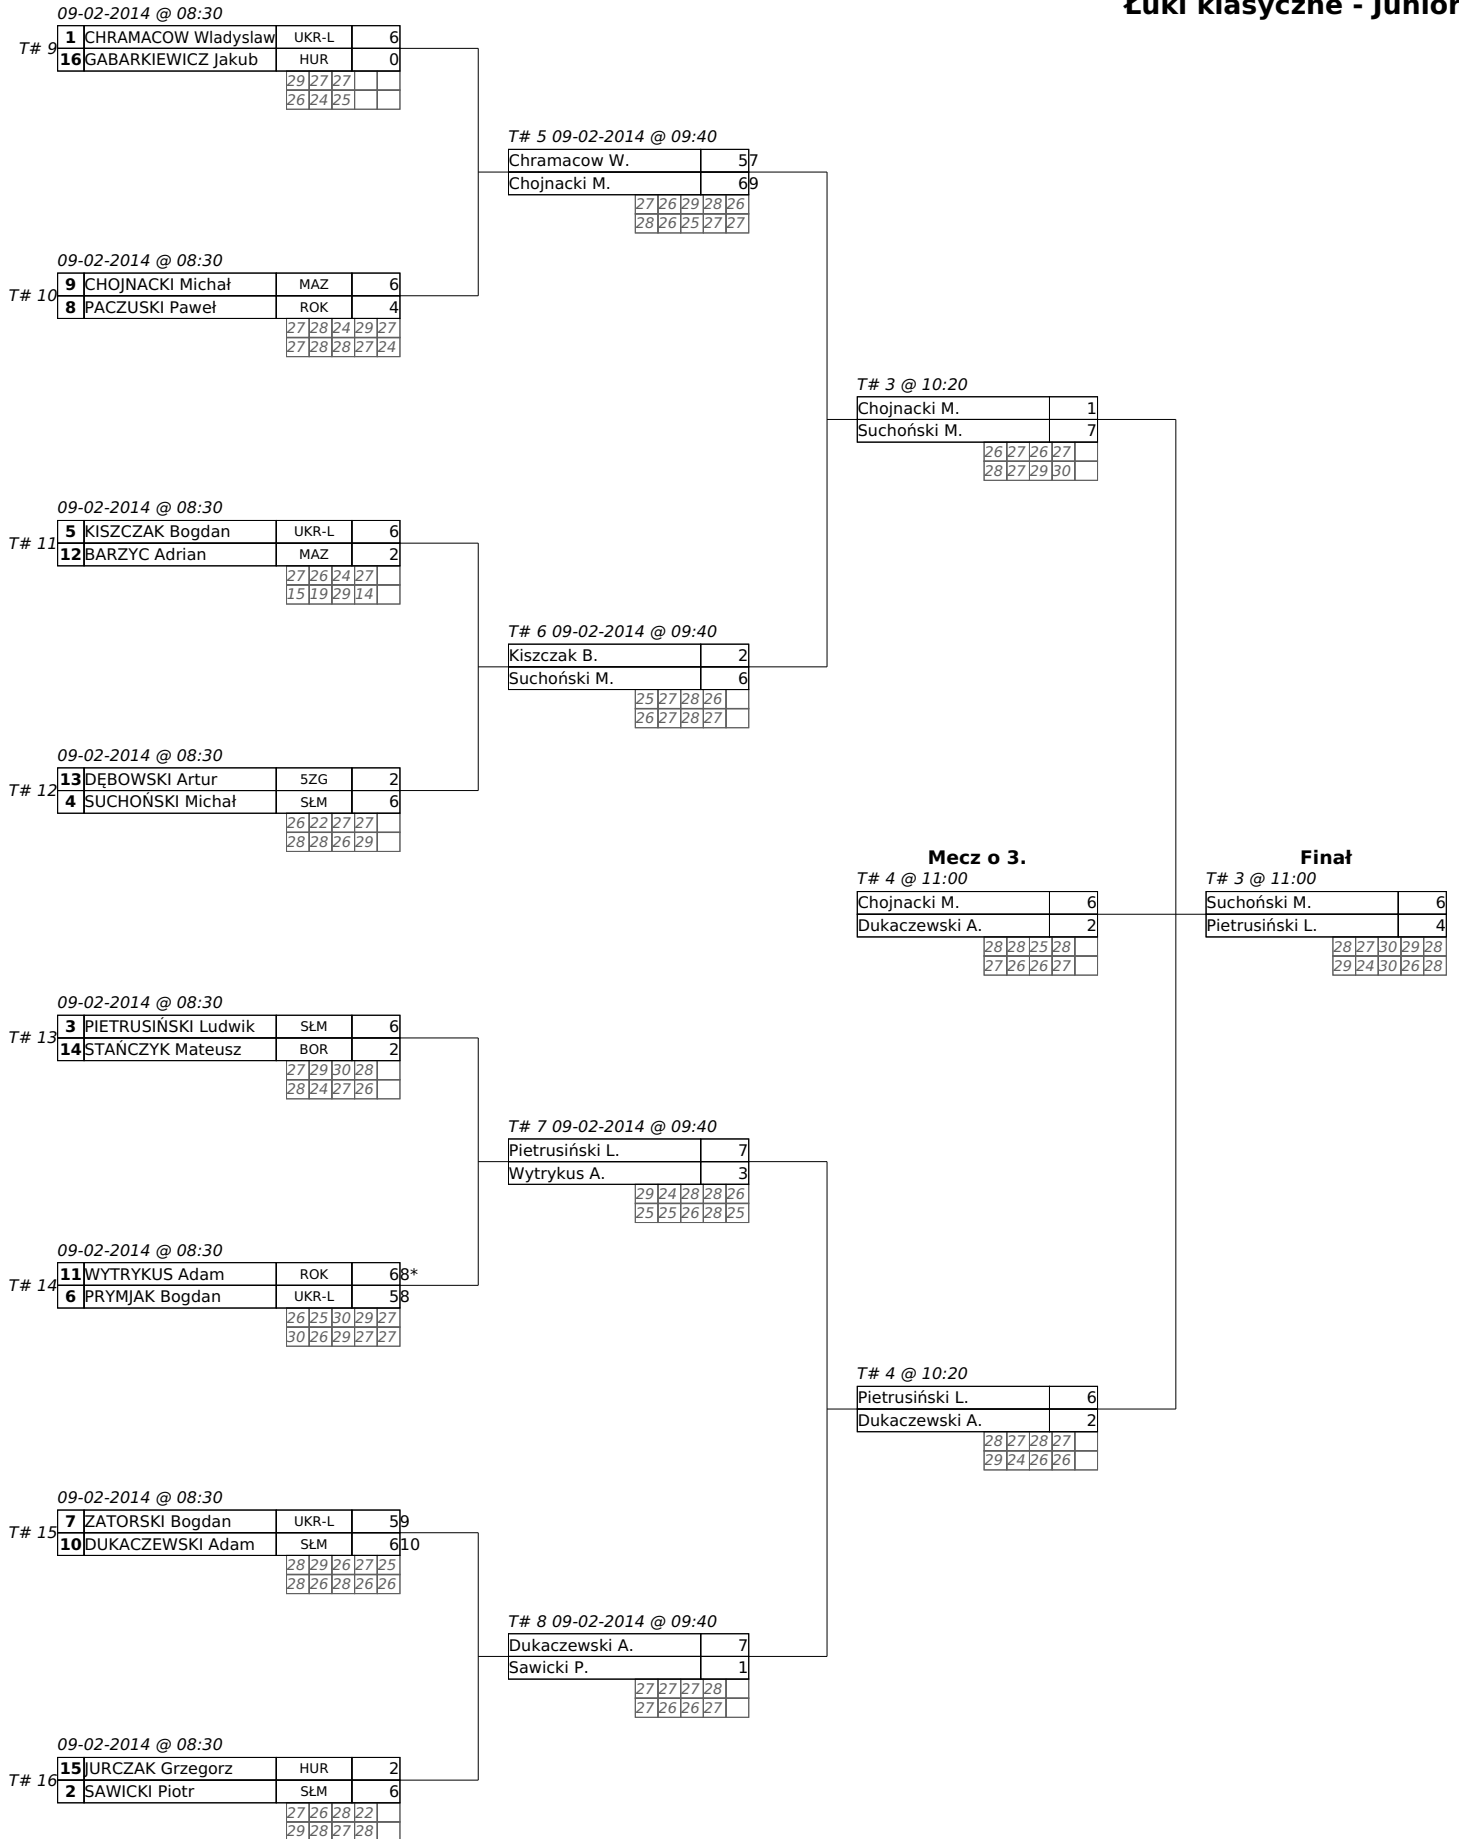

V Międzynarodowy Memoriał Karola Hibnera

LKS Mazowsze Teresin (HIB14)

Hala sportowo-widowiskowa GOSiR w Teresinie, Od 08-02-2014 do 09-02-2014

Sędziowie: Tadeusz Jawor, Aleksandra Klata, Barbara Załuska, Beata Cuper, Dorota Kisiełowska, Katarzyna Klata, Konrad Przesmycki, Ryszard Kowalski

Łuki klasyczne - Juniorzy