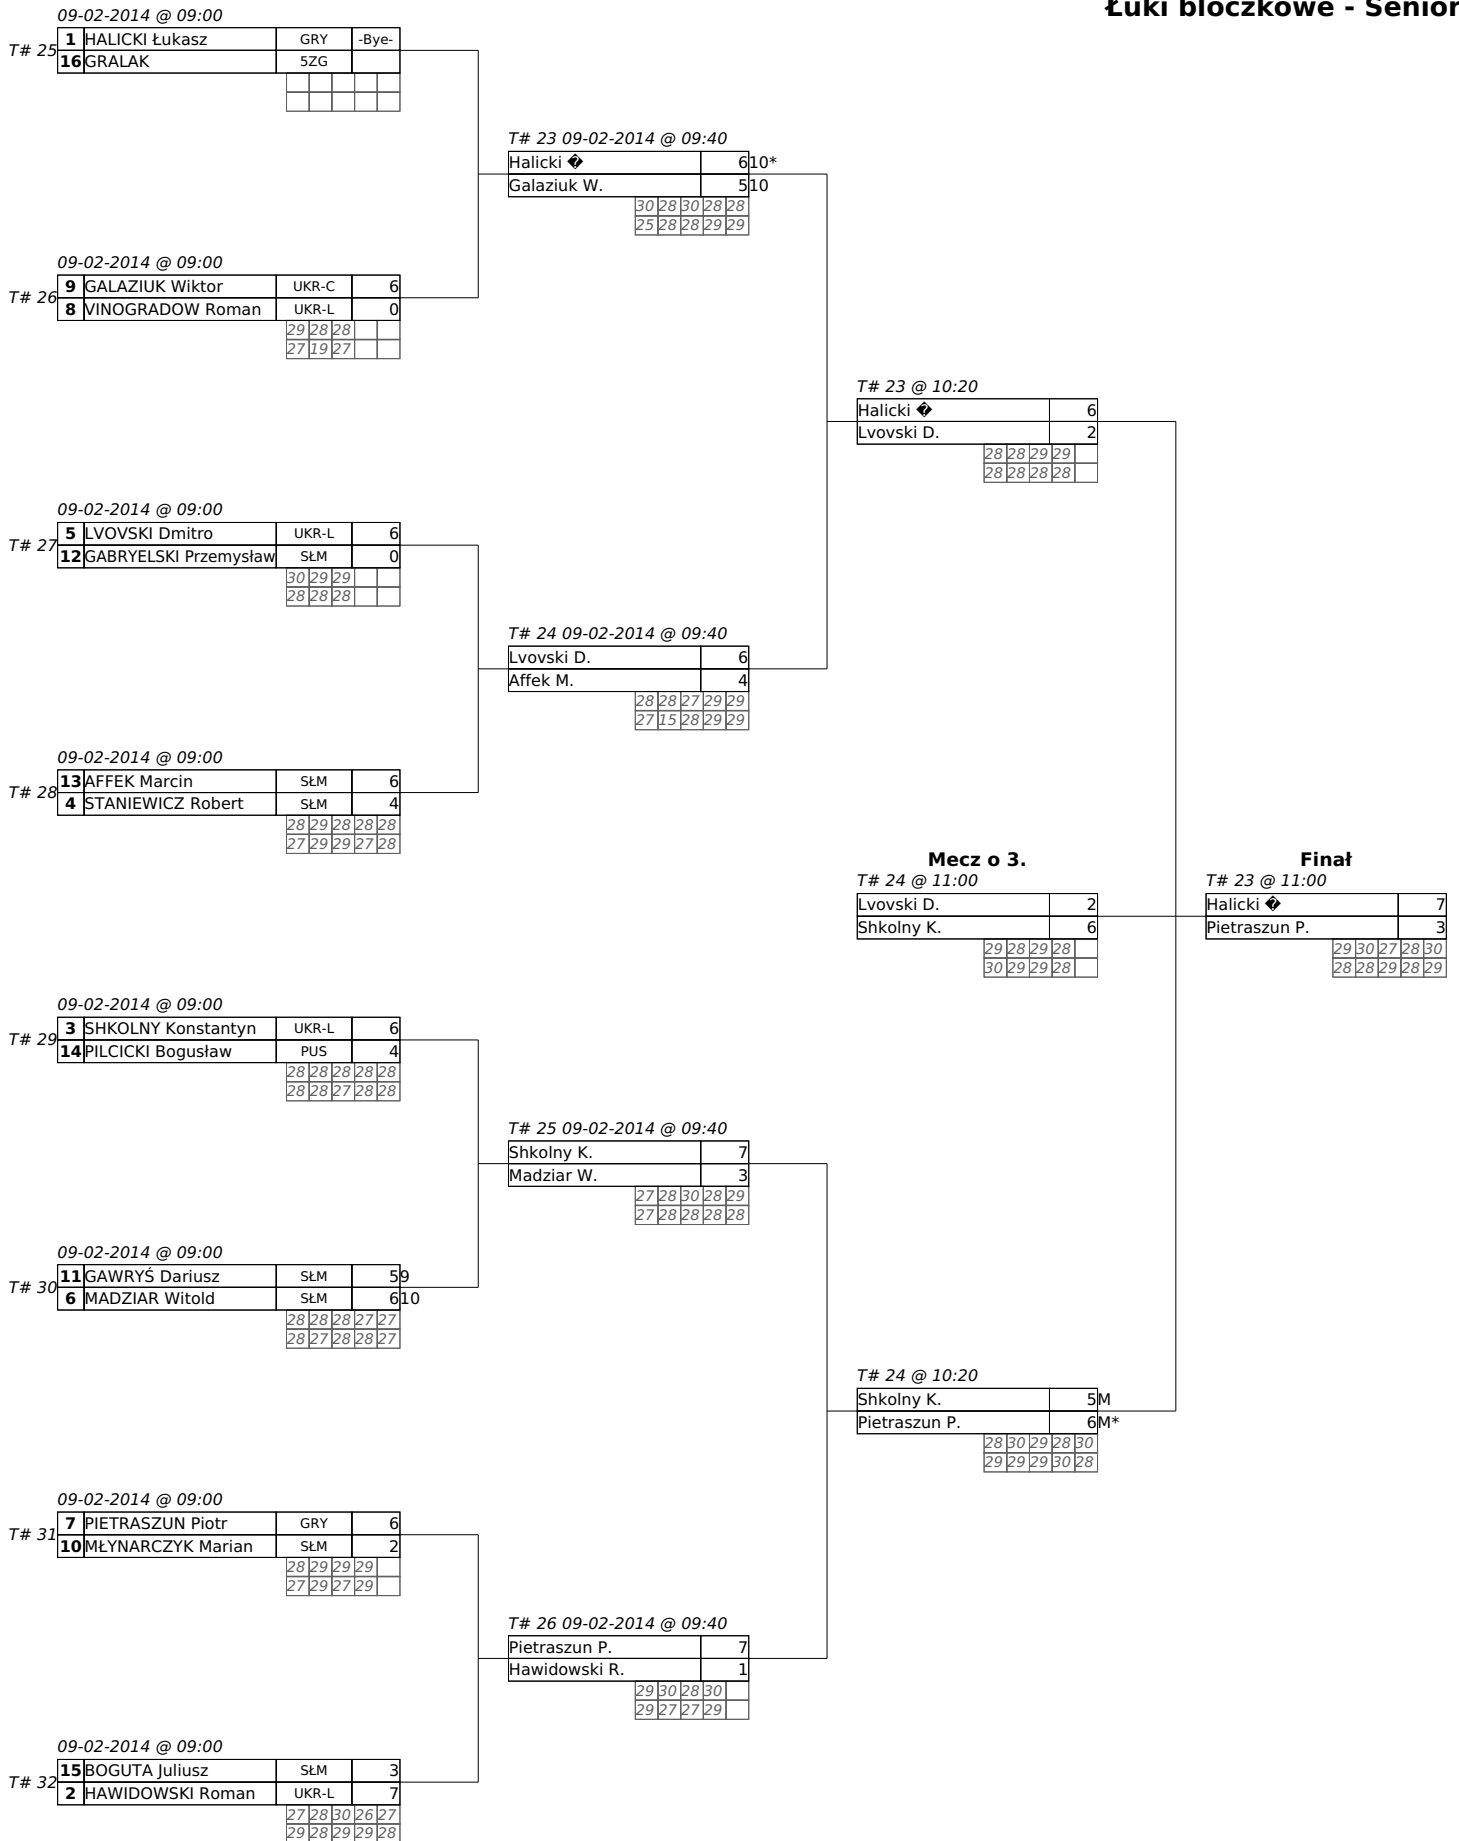

V Międzynarodowy Memoriał Karola Hibnera

LKS Mazowsze Teresin (HIB14)

Hala sportowo-widowiskowa GOSiR w Teresinie, Od 08-02-2014 do 09-02-2014

Sędziowie: Tadeusz Jawor, Aleksandra Klata, Barbara Załuska, Beata Cuper, Dorota Kisiełowska, Katarzyna Klata, Konrad Przesmycki, Ryszard Kowalski

Łuki bloczkowe - Seniorzy